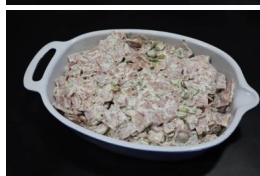

Salade de Museau de Bœuf (200g)

* Prix unitaire indicatif : le poids final peut varier.
* Commande au poids par palier de 200 grammes.

Note : Pas noté

Prix

Prix unitaire : 3,72 €

[Poser une question sur ce produit](#)

Description du produit

Compter environ 250g par personne.

Gluten	Oeuf	Lait	Arachides	Fruits à coques	Soja	Sésame	Céleri	Moutarde	Poisson	Crustacés	Mollusques	Lupin	Sulfites
? = présence		? = présence possible						?					